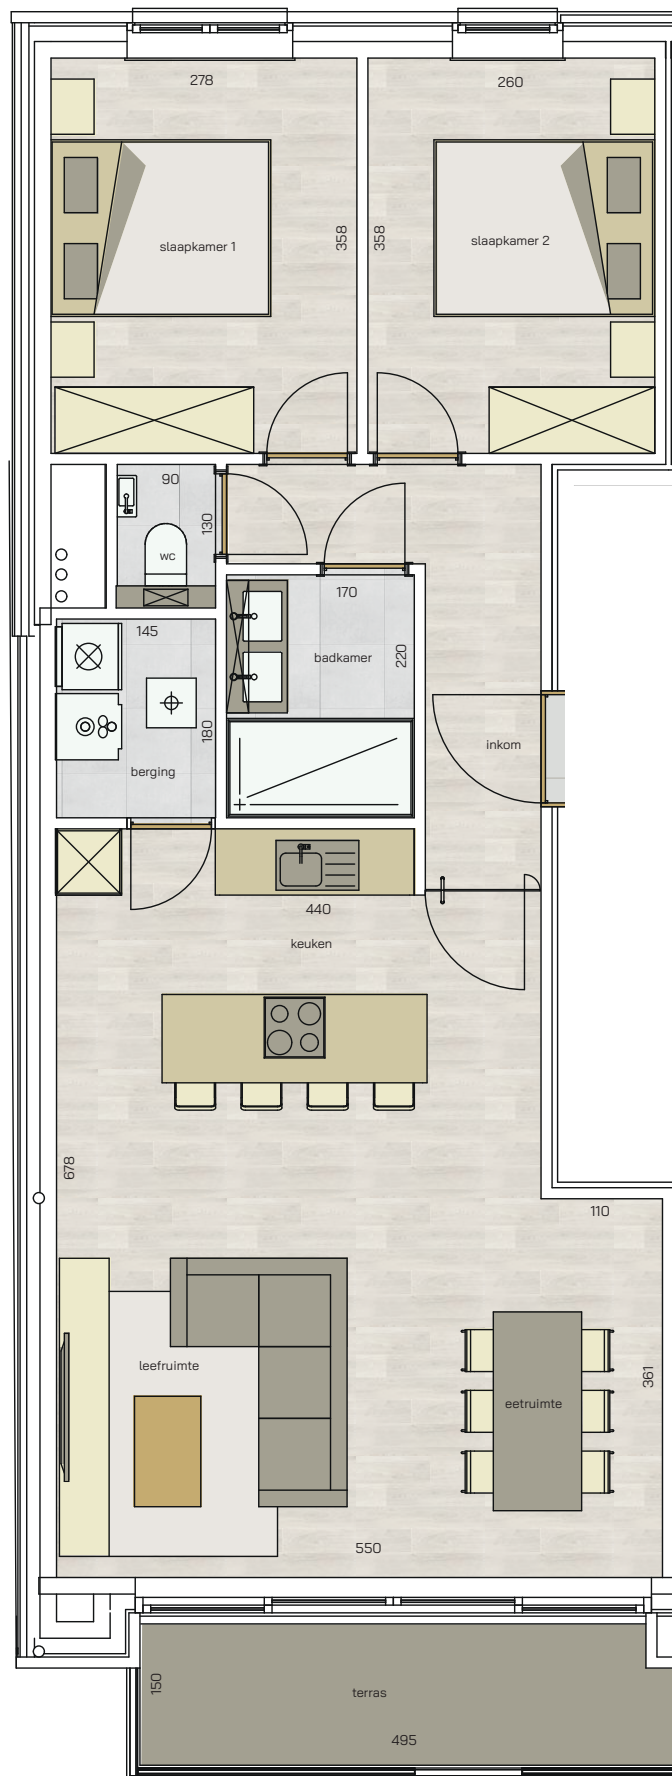

appartement
verdieping 3
03.01

2 | 80,84 m² | 7,29 m² | 

SLAAPKAMERS | OPPERVLAKTE | OPP. TERRAS

* Alle afmetingen en planindelingen kunnen verschillen t.o.v. het uitvoeringsdossier. De meubels, toestellen en sfeerbeelden zijn ter illustratie. De vermelde oppervlaktes zijn bruto.