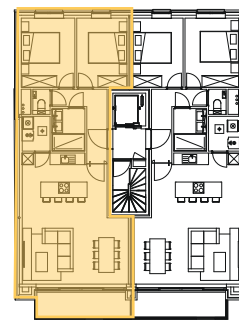

appartement
verdieping 3
03.01

2 | 80,84 m² | 7,29 m² | 

SLAAPKAMERS | OPPERVLAKTE | OPP. TERRAS

* Alle afmetingen en planindelingen kunnen verschillen t.o.v. het uitvoeringsdossier. De meubels, toestellen en sfeerbeelden zijn ter illustratie. De vermelde oppervlaktes zijn bruto.