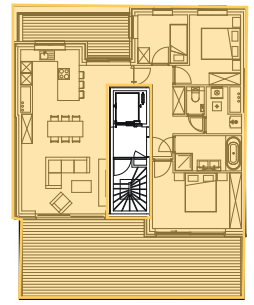

# appartement

verdieping 4

04.01

3  
SLAAPKAMERS

112,76 m<sup>2</sup>  
OPPERVLAKTE

53,31 m<sup>2</sup>  
OPP. TERRAS

\* Alle afmetingen en planindelingen kunnen verschillen t.o.v. het uitvoeringsdossier. De meubels, toestellen en sfeerbeelden zijn ter illustratie. De vermelde oppervlaktes zijn bruto.