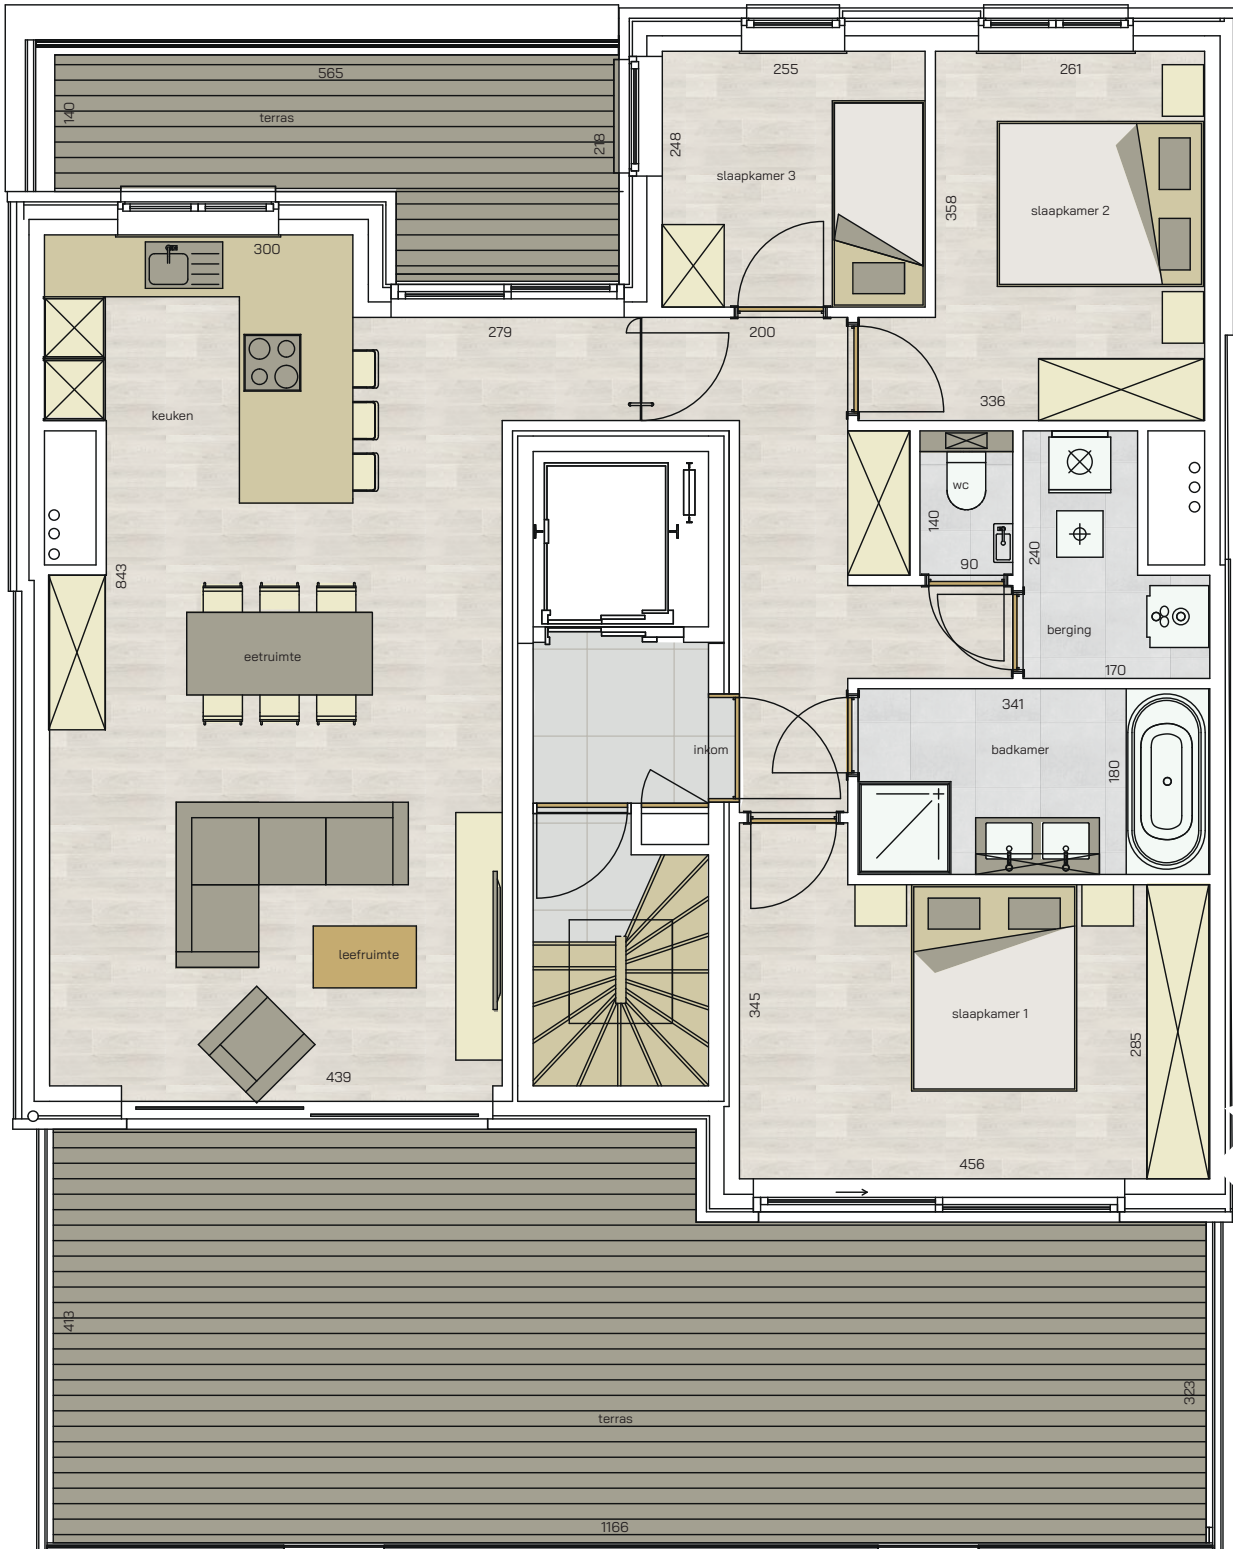

# appartement

verdieping 4

04.01

3  
SLAAPKAMERS

112,76 m<sup>2</sup>  
OPPERVLAKTE

53,31 m<sup>2</sup>  
OPP. TERRAS

\* Alle afmetingen en planindelingen kunnen verschillen t.o.v. het uitvoeringsdossier. De meubels, toestellen en sfeerbeelden zijn ter illustratie. De vermelde oppervlaktes zijn bruto.

RESIDENTIE  
**Solaris**