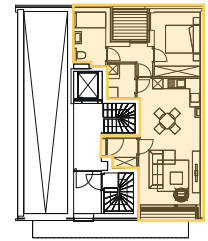

appartement
gelijkvloers
00.01

Albertstraat

1	57,98 m ²	5,86 m ²	
SLAAPKAMER	OPPERVLAKTE	OPP. TERRAS	