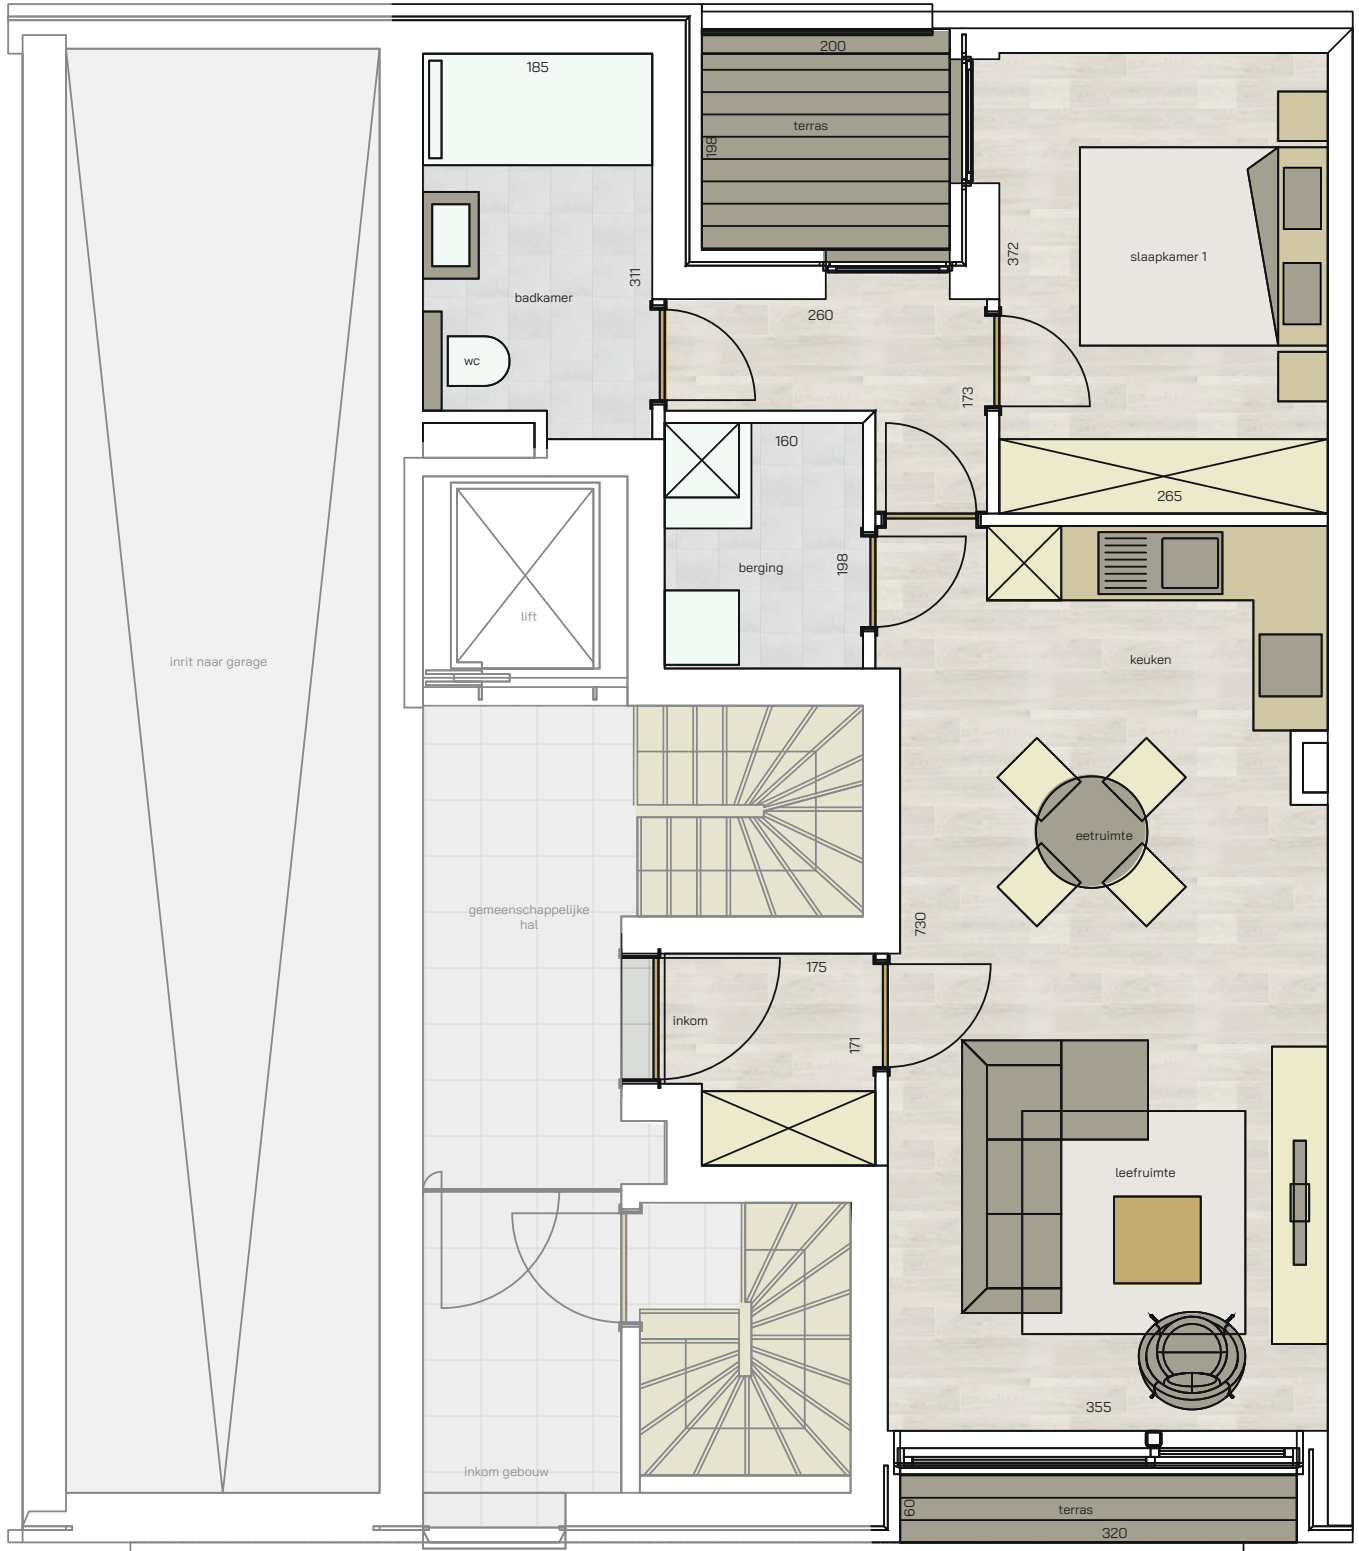

appartement
gelijkvloers
00.01

Albertstraat

1	57,98 m ²	5,86 m ²	
SLAAPKAMER	OPPERVLAKTE	OPP. TERRAS	