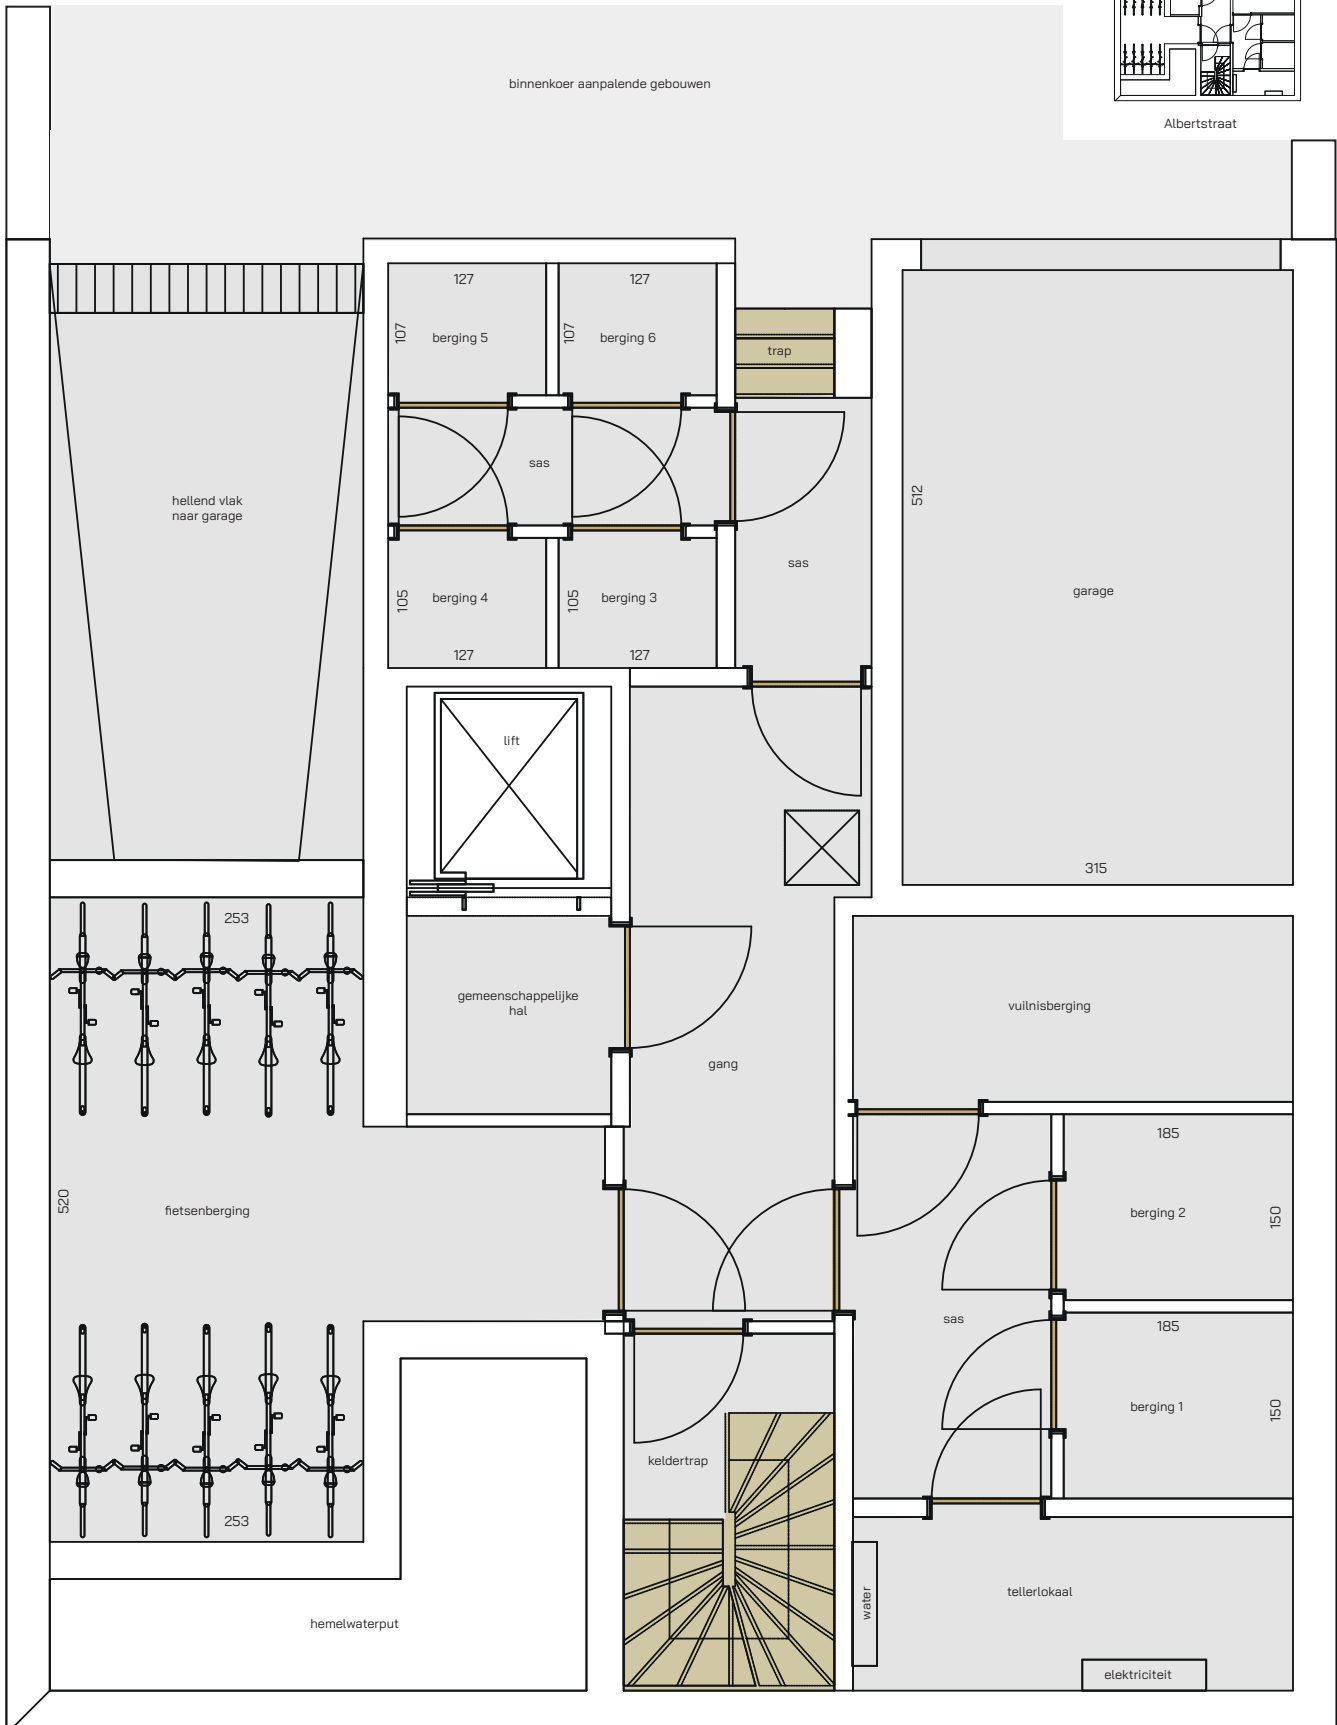

kelder verdieping -1

Albertstraat

* Alle afmetingen en planindelingen kunnen verschillen t.o.v. het uitvoeringsdossier. De meubels, toestellen en sfeerbeelden zijn ter illustratie. De vermelde oppervlaktes zijn bruto.